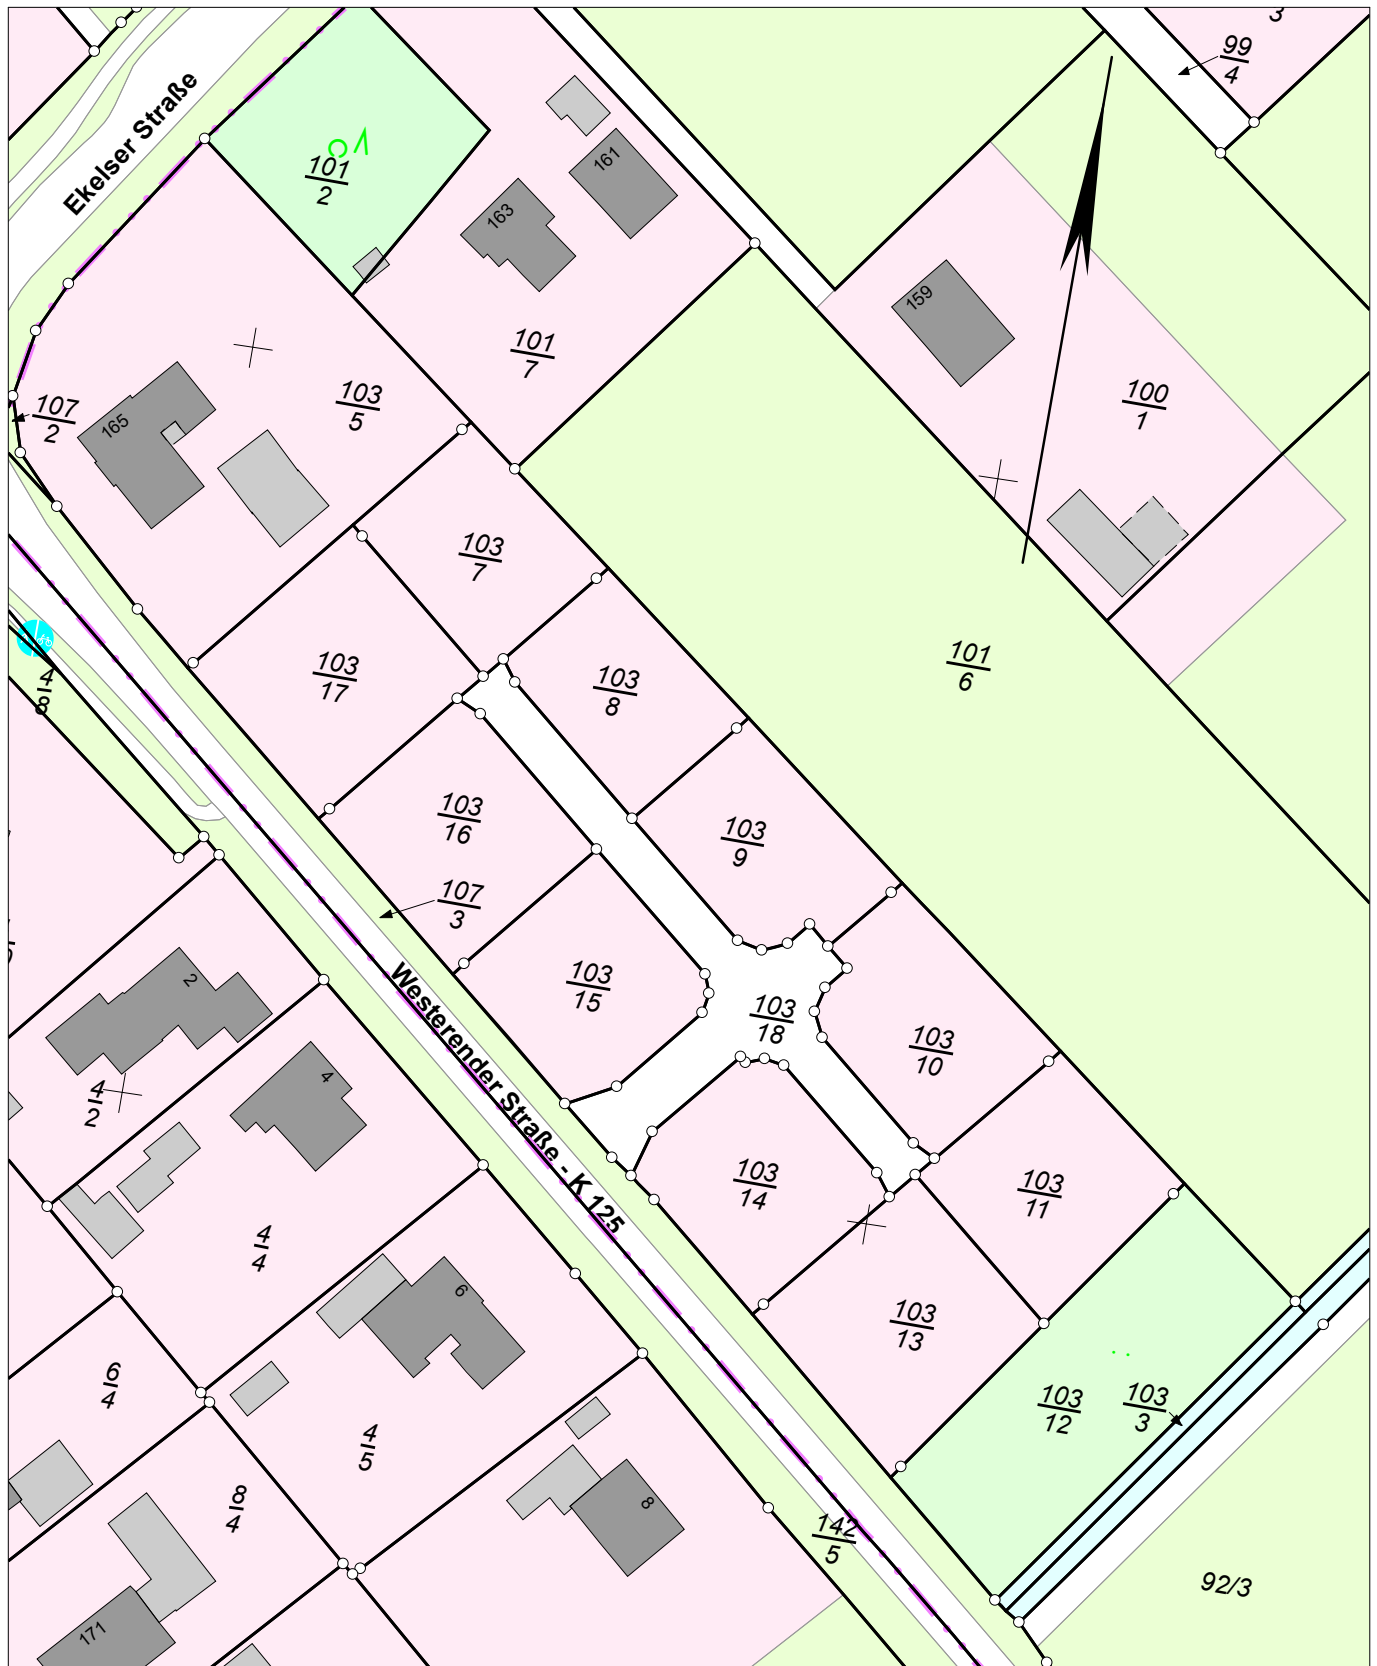

Vermessungs- und Katasterverwaltung Niedersachsen

Gemeinde: Südbrookmerland
Gemarkung: Theene
Flur: 3 Flurstück: 103/7

Liegenschaftskarte 1:1000

Standardpräsentation

Erstellt am 26.04.2021
Aktualität der Daten 24.04.2021

N = 5924470

E = 32392038

E = 32391898

N = 5924222

Maßstab 1:1000

0 10 20 30 Meter

Verantwortlich für den Inhalt:

Landesamt für Geoinformation und Landesvermessung Niedersachsen
Regionaldirektion Aurich - Katasteramt Aurich -
Oldersumer Straße 48
26603 Aurich